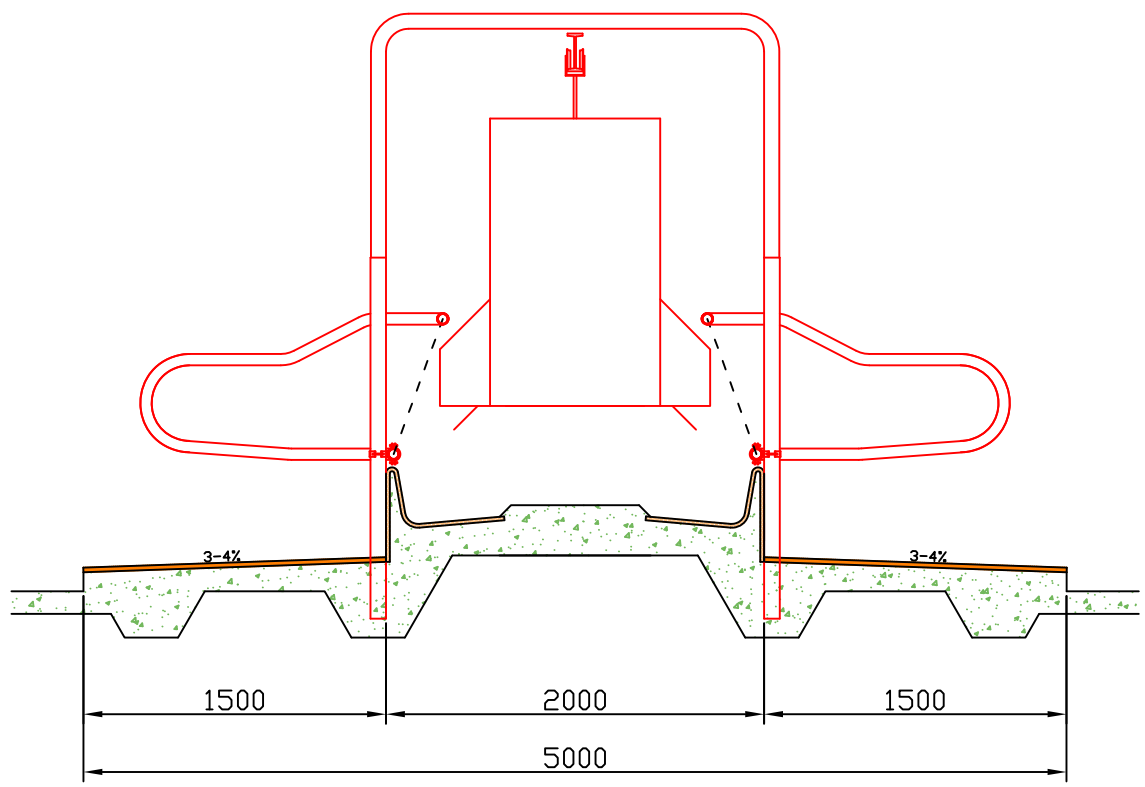

FØR

EFTER

ÆDEBÅSE MED BESKYTTENDE ÆDEBØJLER		PROJECT NO.	
OMBYGNING AF KONVENTIONELT BREDT FODERBORD TIL SMALT FODERBORD MED FODERROBOT OG BESKYTTEDE ÆDEBÅSE MED FODERBØJLER FÆSTET TIL ET FREMSKUDT NAKKERØR.		SCALE 1:40	DATE 10-11-09
		DRW. OJ	CONTR.
		DRAWING NO. / REVISION NO.	
<small>FJØRBAKKEN 3, ØYVES BØO DK-4700 NÆSTVED TEL. +45 55 72 34 05 FAX +45 55 77 05 41 agrinov@da.dk</small>		010	